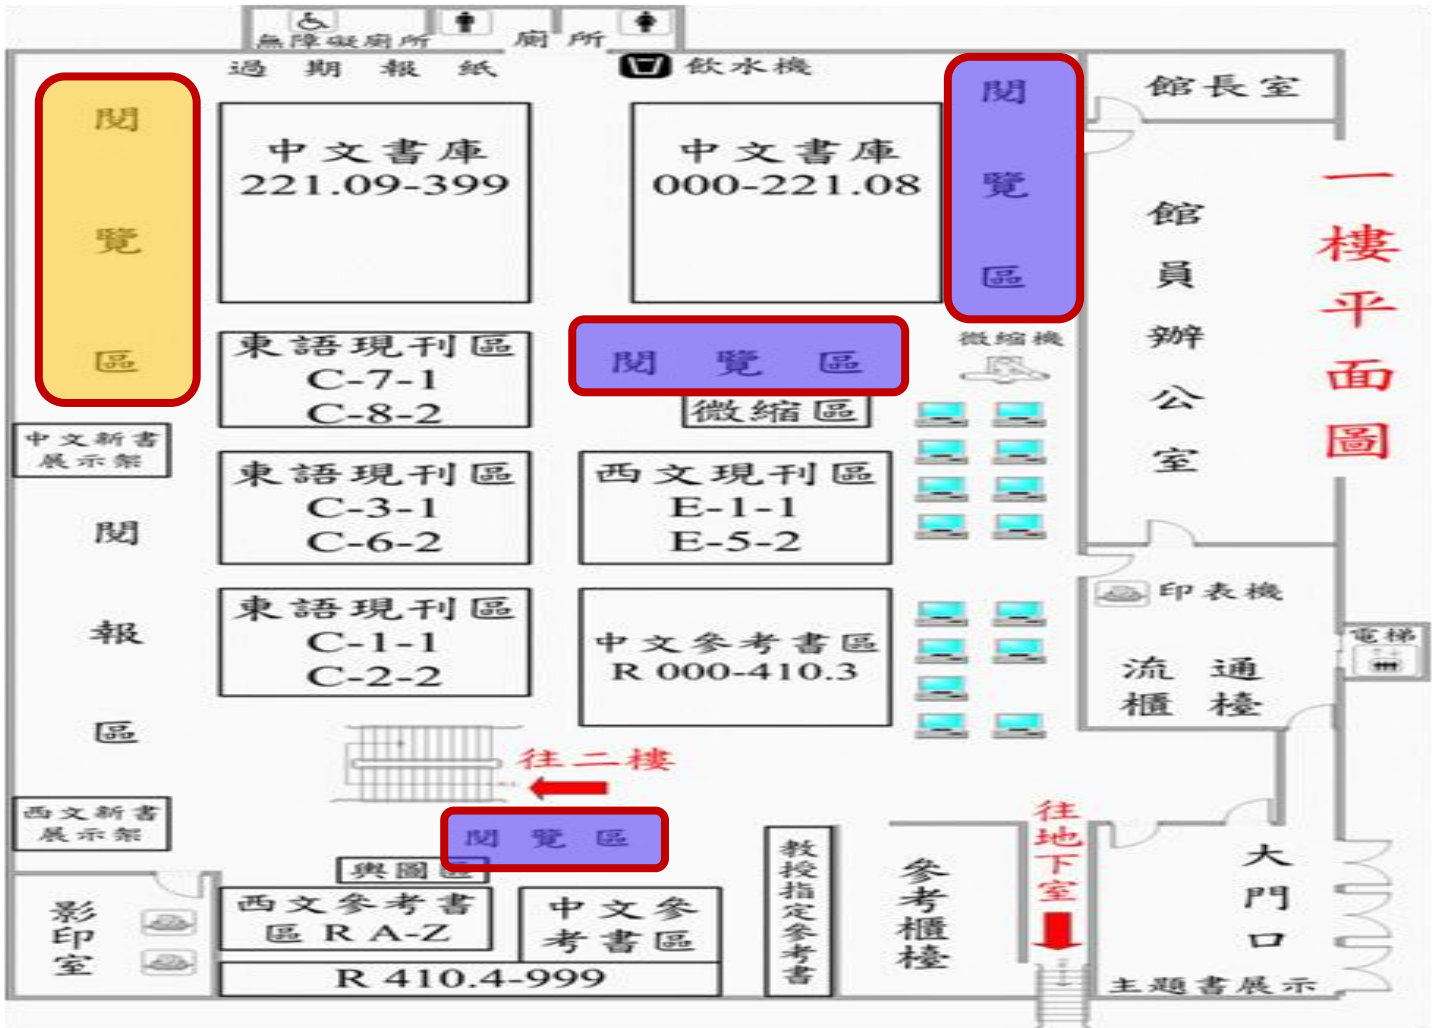

◎慈大校本部-閱覽區溫差示意圖

◎顏色區塊說明：

較暖區 (Yellow)
較冷區 (Purple)